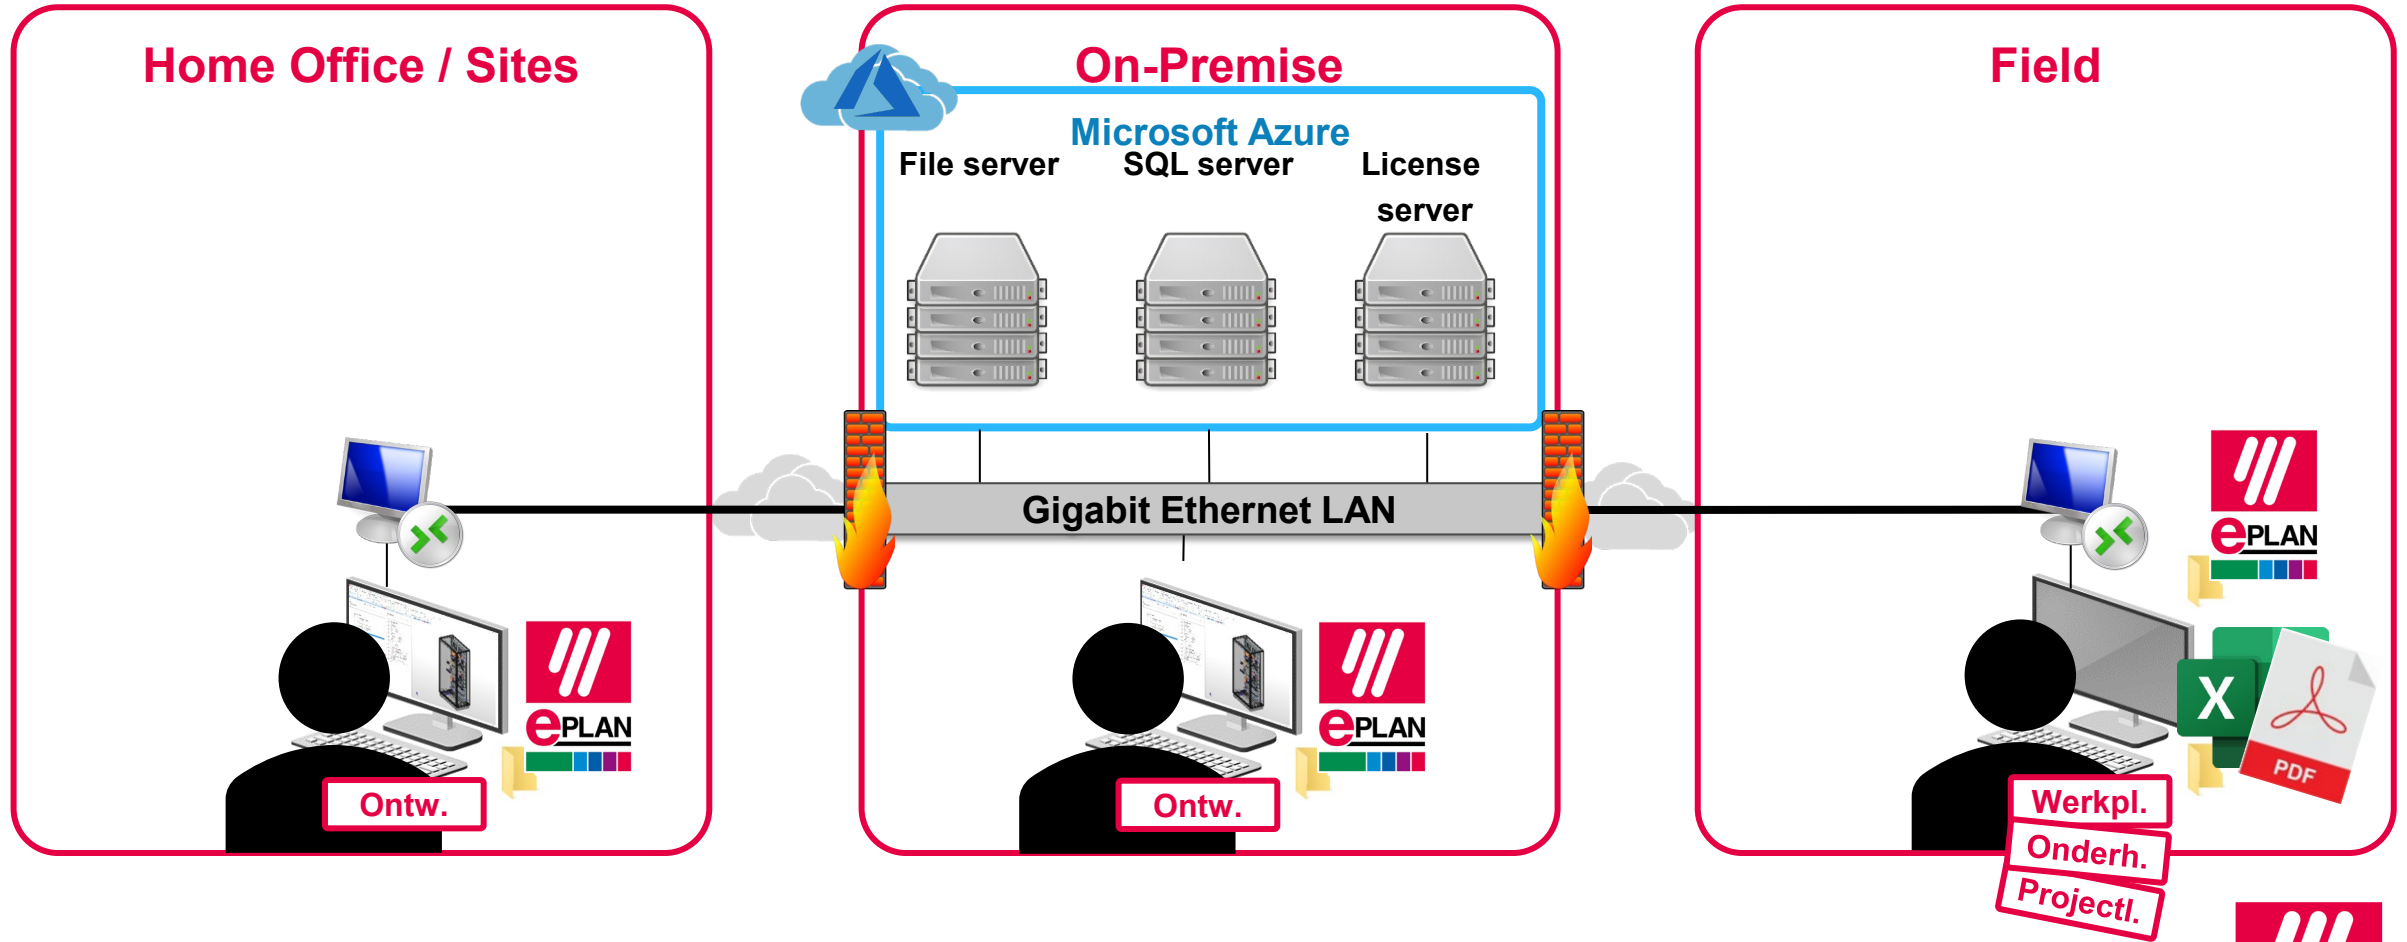

PRODUCT LEADERSHIP
FUNCTIONAL EFFICIENCY

Overzicht interne samenwerking

Overzicht interne samenwerking

Overzicht externe samenwerking

4 Focuspunten

- **Focus 1: Werken binnen het bedrijfsnetwerk**
- **Focus 2: Werken buiten het bedrijfsnetwerk**
- **Focus 3: Werken met andere afdelingen**
- **Focus 4: Werken met externe bedrijven**

Werken binnen het bedrijfsnetwerk

EPLAN opzet in de ideale omgeving

Werken binnen het bedrijfsnetwerk

Home office / Meerdere sites / Field

Werken binnen het bedrijfsnetwerk

Extern bureaublad / Azure

Werken buiten het bedrijfsnetwerk

Werken met externe bedrijven

Delen via eVIEW

Werken met externe bedrijven

Delen van stamgegevens

Werken met externe bedrijven

Delen van artikelen

EPLAN

efficient engineering.