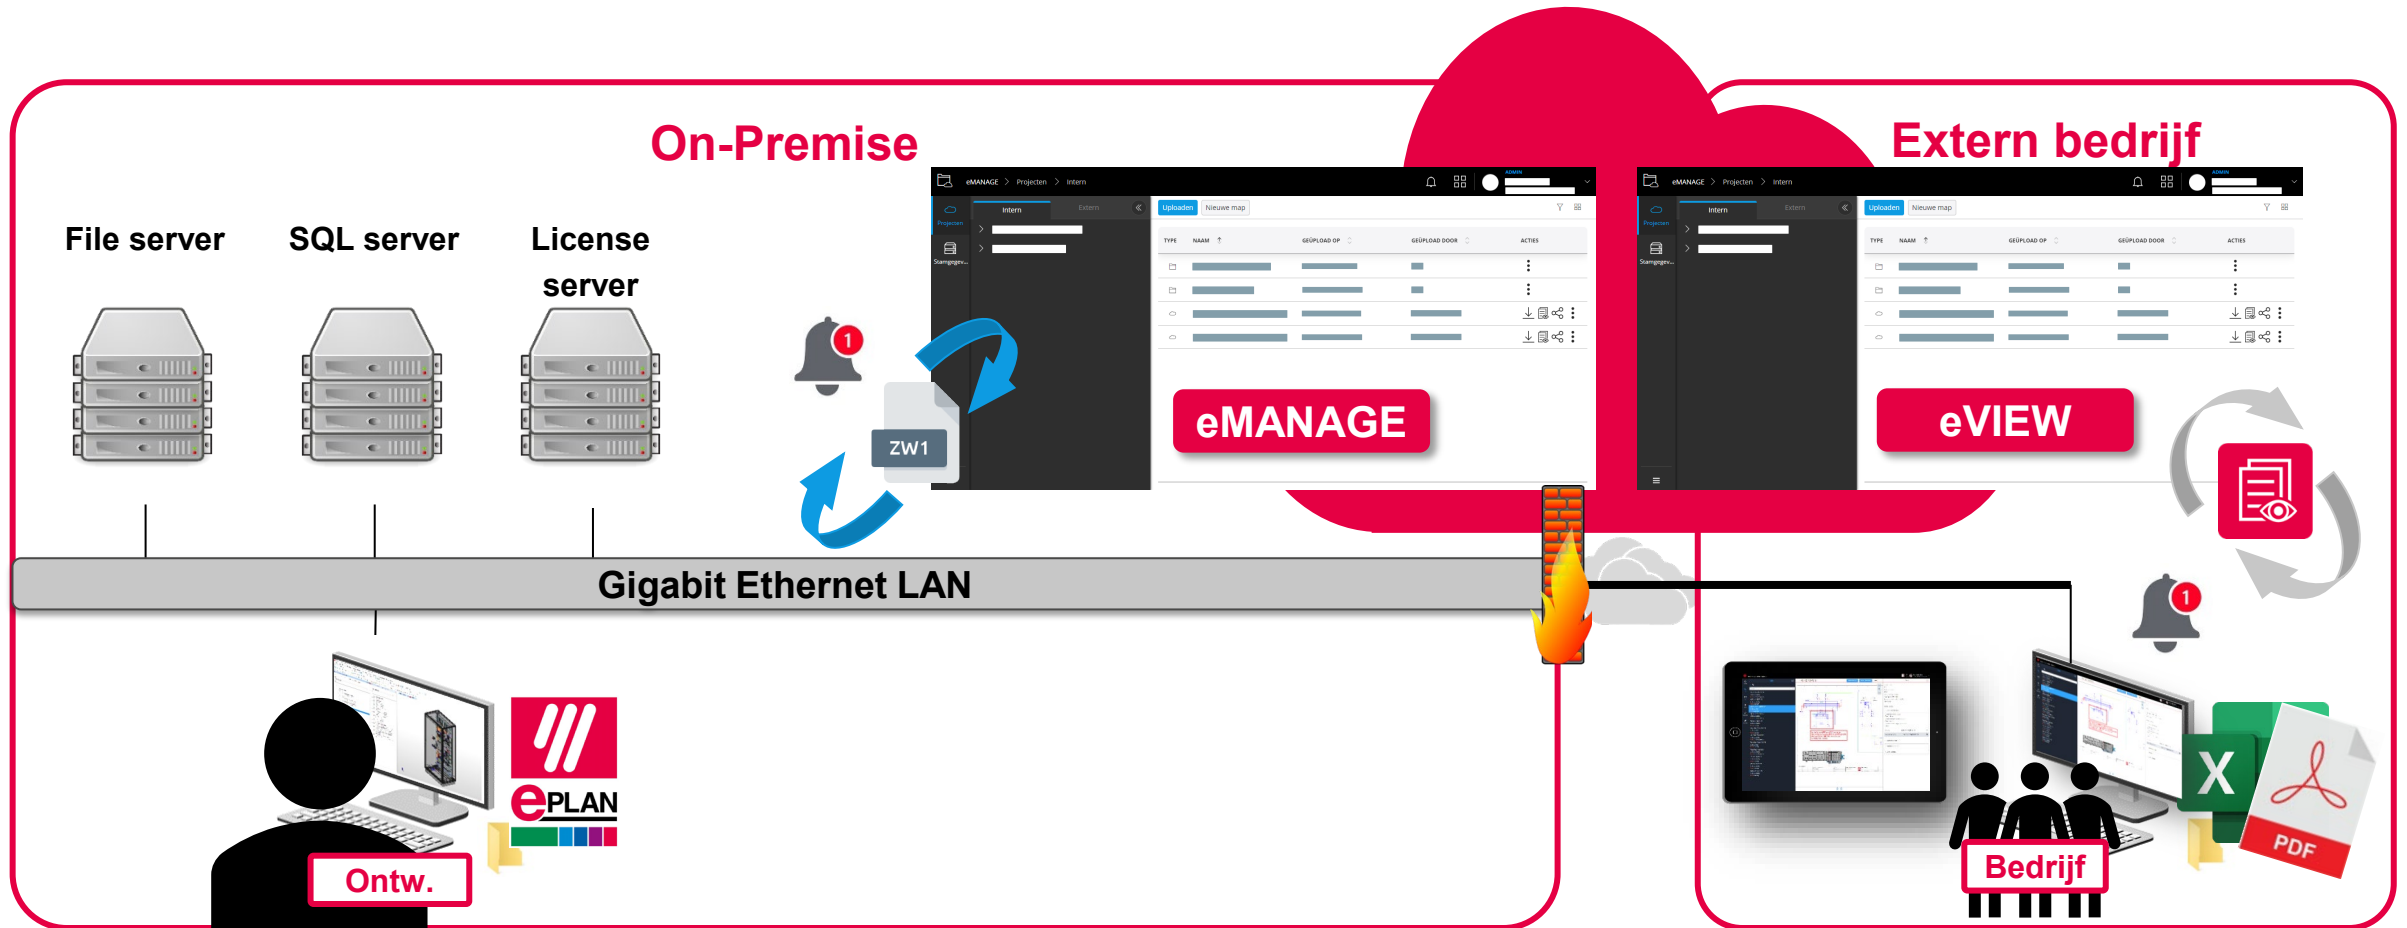

Werken binnen het bedrijfsnetwerk

EPLAN opzet in de ideale omgeving

Werken binnen het bedrijfsnetwerk

Home office / Meerdere sites / Field

Werken binnen het bedrijfsnetwerk

Extern bureaublad / Azure

Werken buiten het bedrijfsnetwerk

EPLAN Cloud

Werken buiten het bedrijfsnetwerk

Home office met VPN

Werken buiten het bedrijfsnetwerk

Home office zonder VPN

Werken buiten het bedrijfsnetwerk

Home office zonder VPN

Alleen-lezen!

Werken met externe bedrijven

Delen via eVIEW

Werken met externe bedrijven

Delen van stamgegevens

Werken met externe bedrijven

Delen van artikelen

EPLAN

efficient engineering.