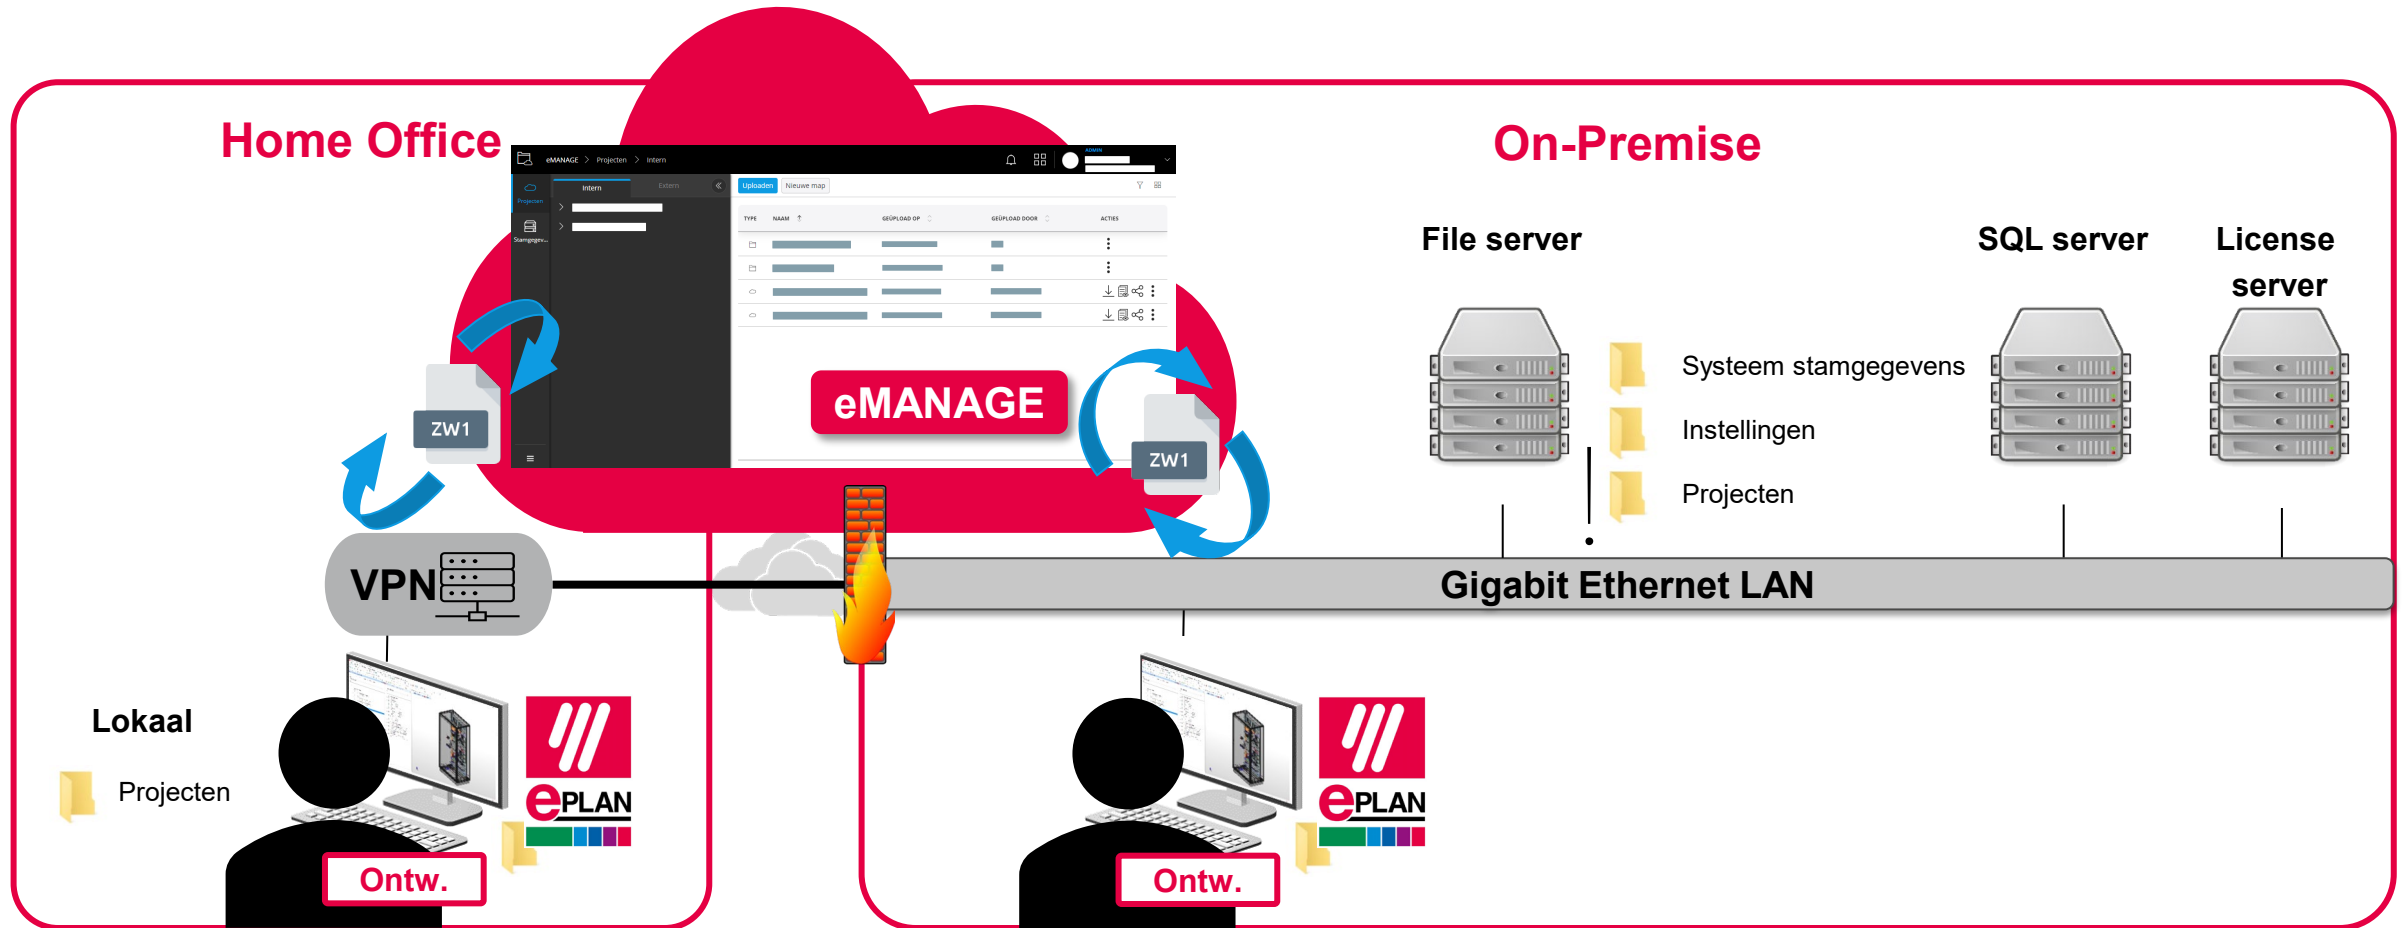

PRODUCT LEADERSHIP
FUNCTIONAL EFFICIENCY

Overzicht interne samenwerking

Overzicht interne samenwerking

Overzicht externe samenwerking

4 Focuspunten

- **Focus 1: Werken binnen het bedrijfsnetwerk**
- **Focus 2: Werken buiten het bedrijfsnetwerk**
- **Focus 3: Werken met andere afdelingen**
- **Focus 4: Werken met externe bedrijven**

Werken binnen het bedrijfsnetwerk

EPLAN opzet in de ideale omgeving

Werken binnen het bedrijfsnetwerk

Home office / Meerdere sites / Field

Werken binnen het bedrijfsnetwerk

Extern bureaublad / Azure

Werken buiten het bedrijfsnetwerk

EPLAN Cloud

Werken buiten het bedrijfsnetwerk

Home office met VPN

Werken buiten het bedrijfsnetwerk

Home office zonder VPN

Werken buiten het bedrijfsnetwerk

Home office zonder VPN

Alleen-lezen!