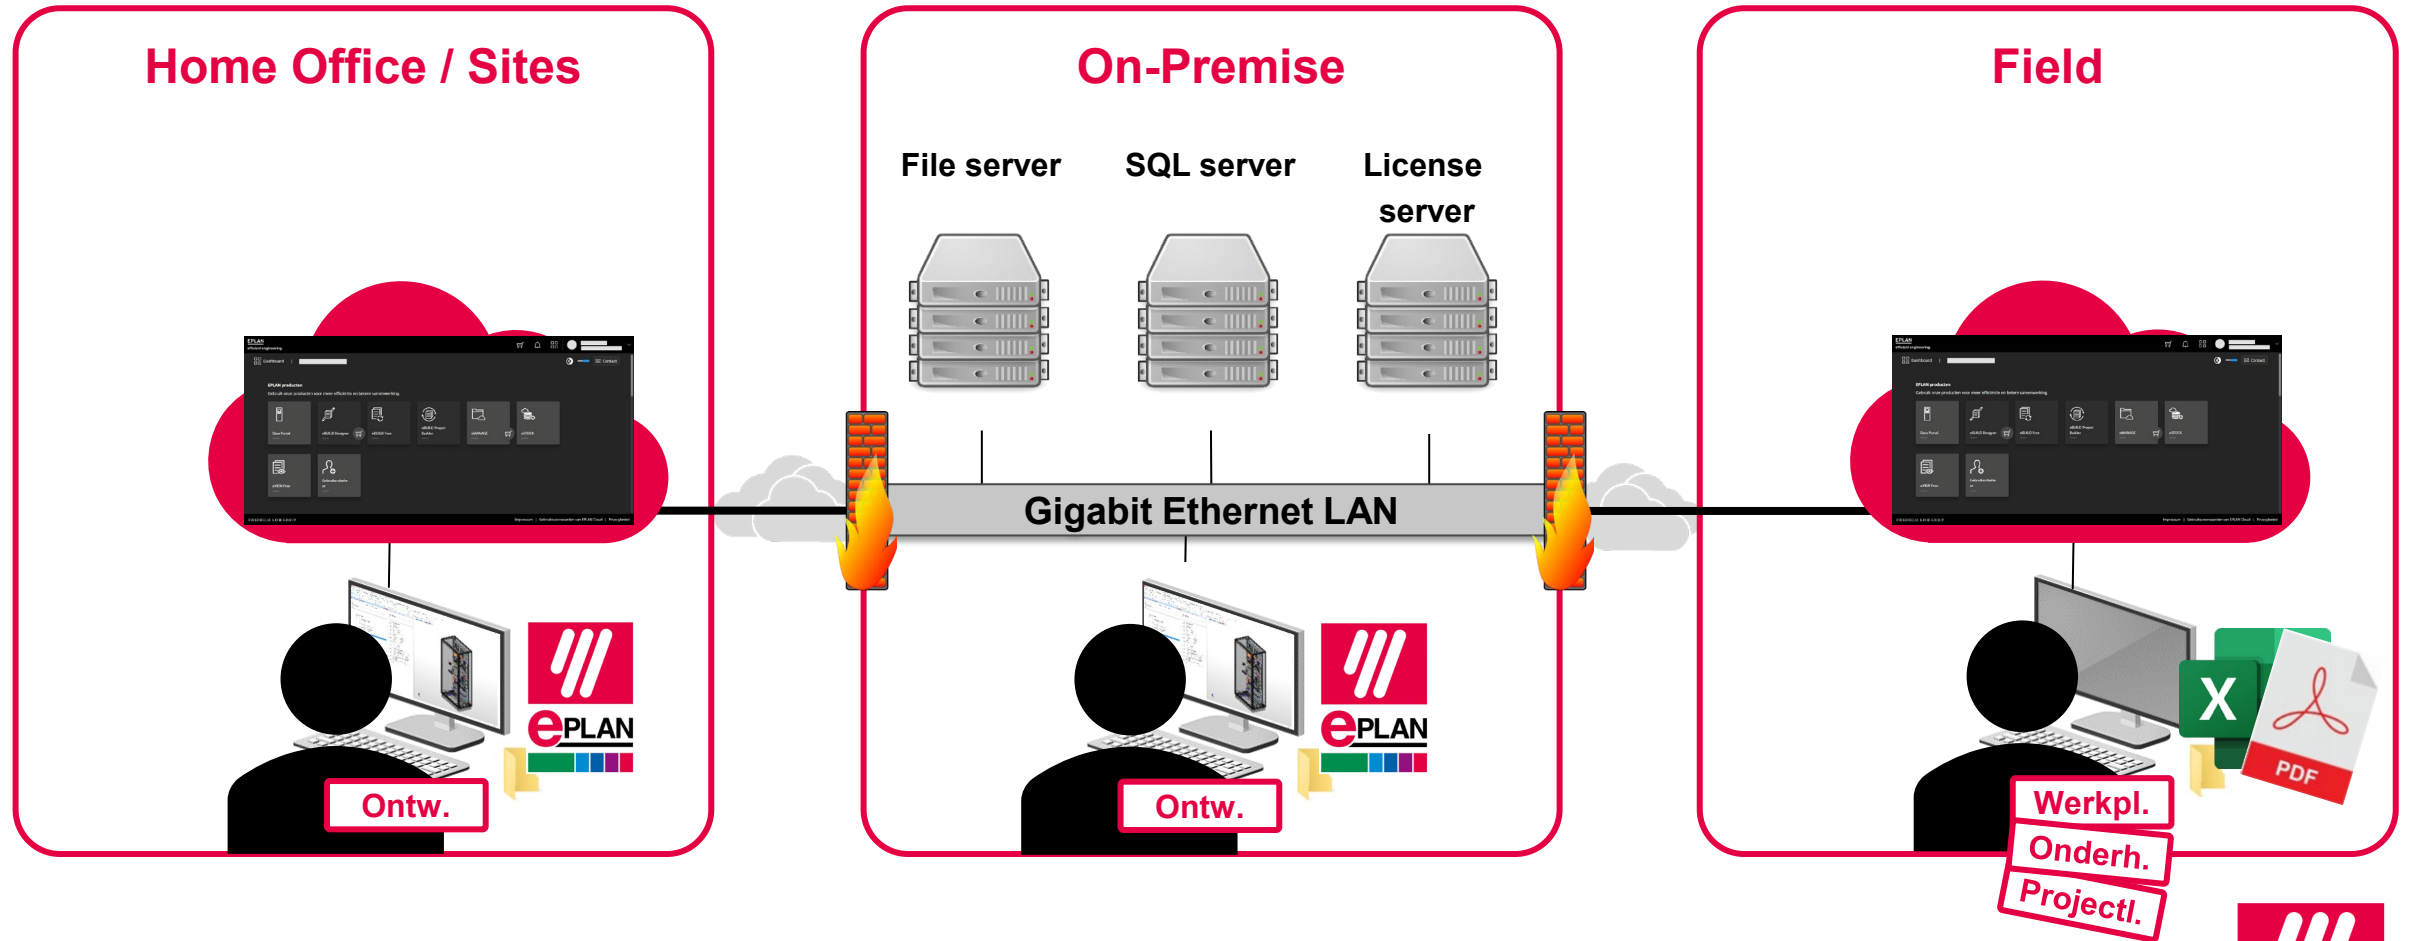

PRODUCT LEADERSHIP
FUNCTIONAL EFFICIENCY

Overzicht interne samenwerking

Overzicht interne samenwerking

Overzicht externe samenwerking

4 Focuspunten

- **Focus 1: Werken binnen het bedrijfsnetwerk**
- **Focus 2: Werken buiten het bedrijfsnetwerk**
- **Focus 3: Werken met andere afdelingen**
- **Focus 4: Werken met externe bedrijven**

Werken binnen het bedrijfsnetwerk

EPLAN opzet in de ideale omgeving

Werken binnen het bedrijfsnetwerk

Home office / Meerdere sites / Field

Werken binnen het bedrijfsnetwerk

Extern bureaublad / Azure

Werken buiten het bedrijfsnetwerk

EPLAN Cloud

Werken buiten het bedrijfsnetwerk

Home office met VPN

Werken buiten het bedrijfsnetwerk

Home office zonder VPN

Werken buiten het bedrijfsnetwerk

Home office zonder VPN

Alleen-lezen!