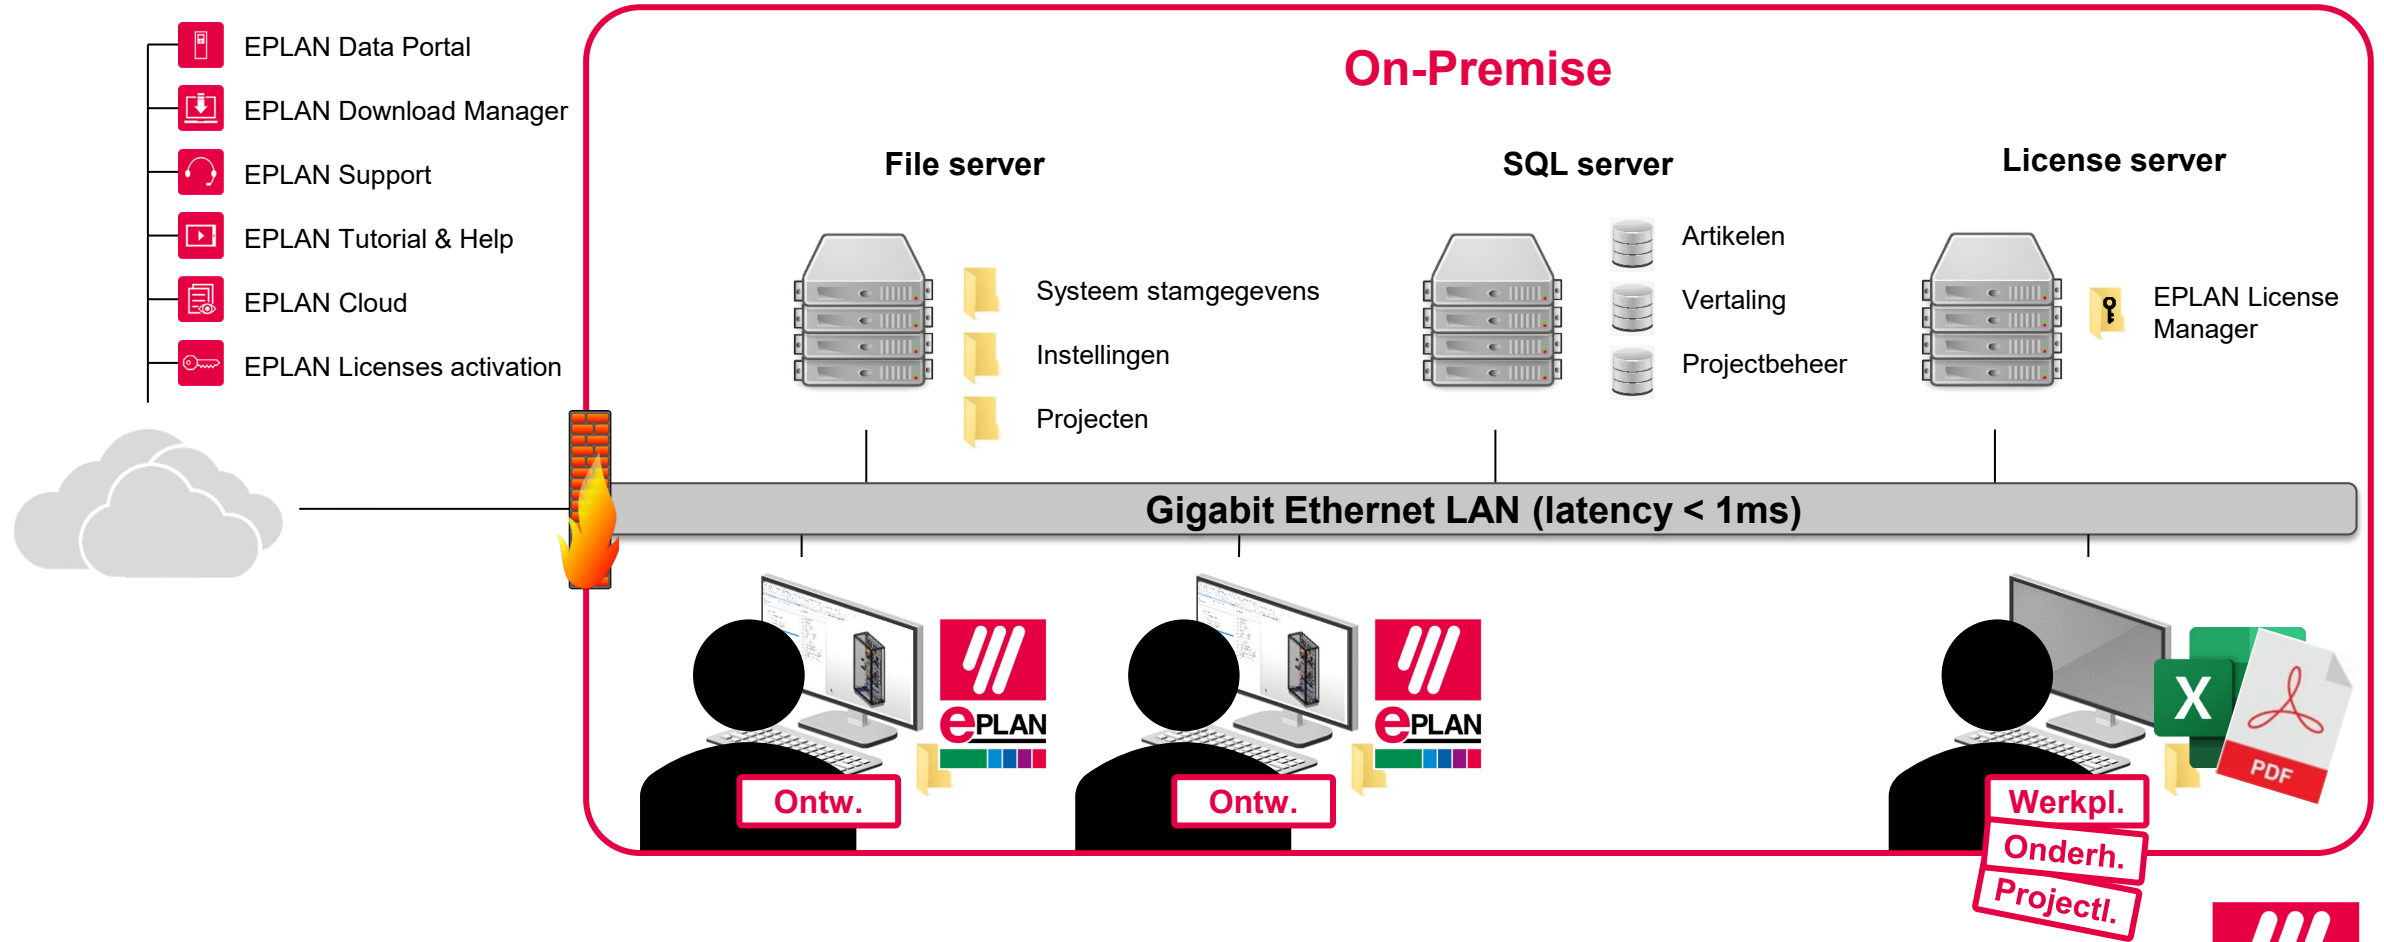

PRODUCT LEADERSHIP
FUNCTIONAL EFFICIENCY

Overzicht interne samenwerking

Overzicht interne samenwerking

Overzicht externe samenwerking

4 Focuspunten

- **Focus 1: Werken binnen het bedrijfsnetwerk**
- **Focus 2: Werken buiten het bedrijfsnetwerk**
- **Focus 3: Werken met andere afdelingen**
- **Focus 4: Werken met externe bedrijven**

Werken binnen het bedrijfsnetwerk

EPLAN opzet in de ideale omgeving

Werken binnen het bedrijfsnetwerk

Home office / Meerdere sites / Field

Werken binnen het bedrijfsnetwerk

Extern bureaublad / Azure

Werken buiten het bedrijfsnetwerk