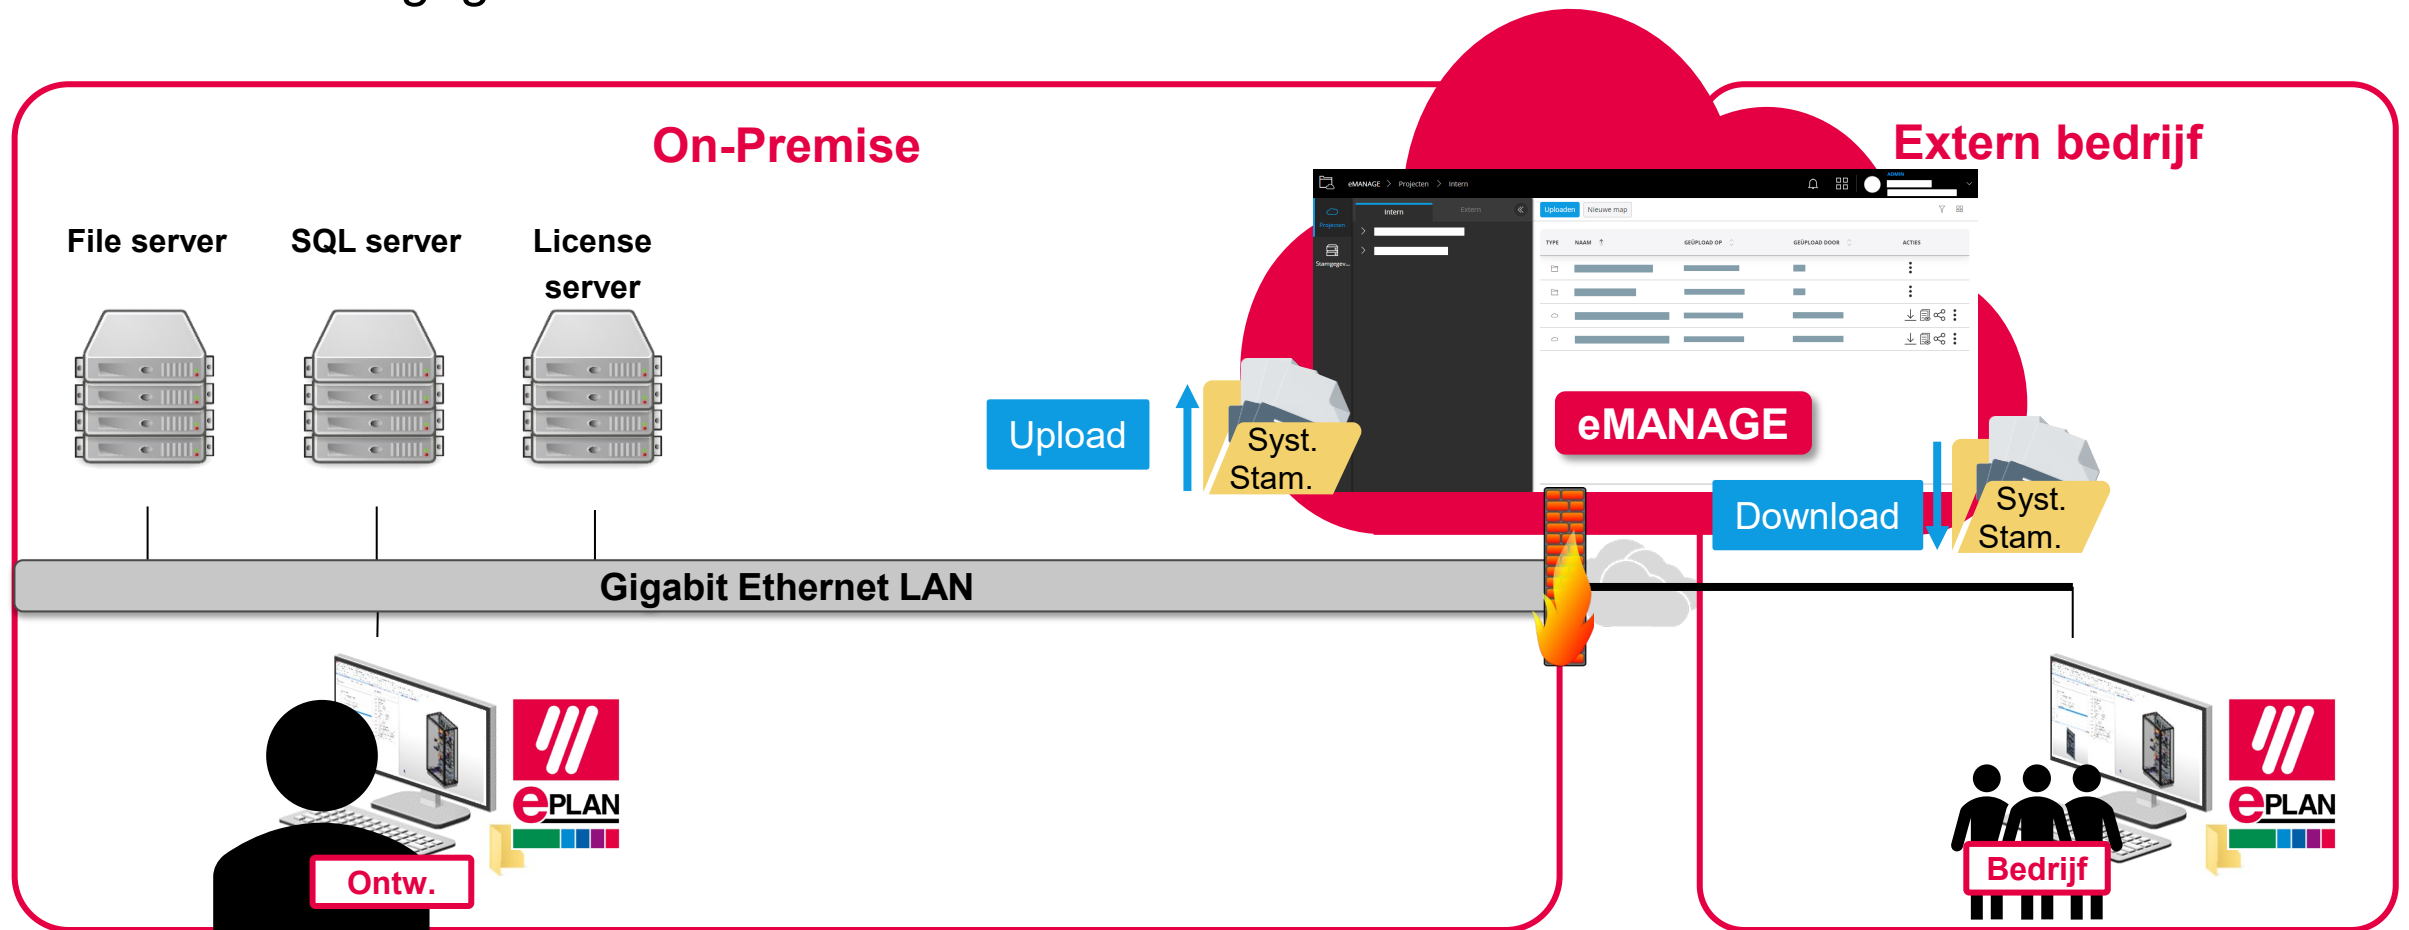

Werken binnen het bedrijfsnetwerk

EPLAN opzet in de ideale omgeving

Werken binnen het bedrijfsnetwerk

Home office / Meerdere sites / Field

Werken binnen het bedrijfsnetwerk

Extern bureaublad / Azure

Werken buiten het bedrijfsnetwerk

EPLAN Cloud

Werken buiten het bedrijfsnetwerk

Home office met VPN

Werken buiten het bedrijfsnetwerk

Home office zonder VPN

Werken buiten het bedrijfsnetwerk

Home office zonder VPN

Alleen-lezen!

Werken met externe bedrijven

Delen via eVIEW

Werken met externe bedrijven

Delen van stamgegevens

Werken met externe bedrijven

Delen van artikelen

EPLAN

efficient engineering.