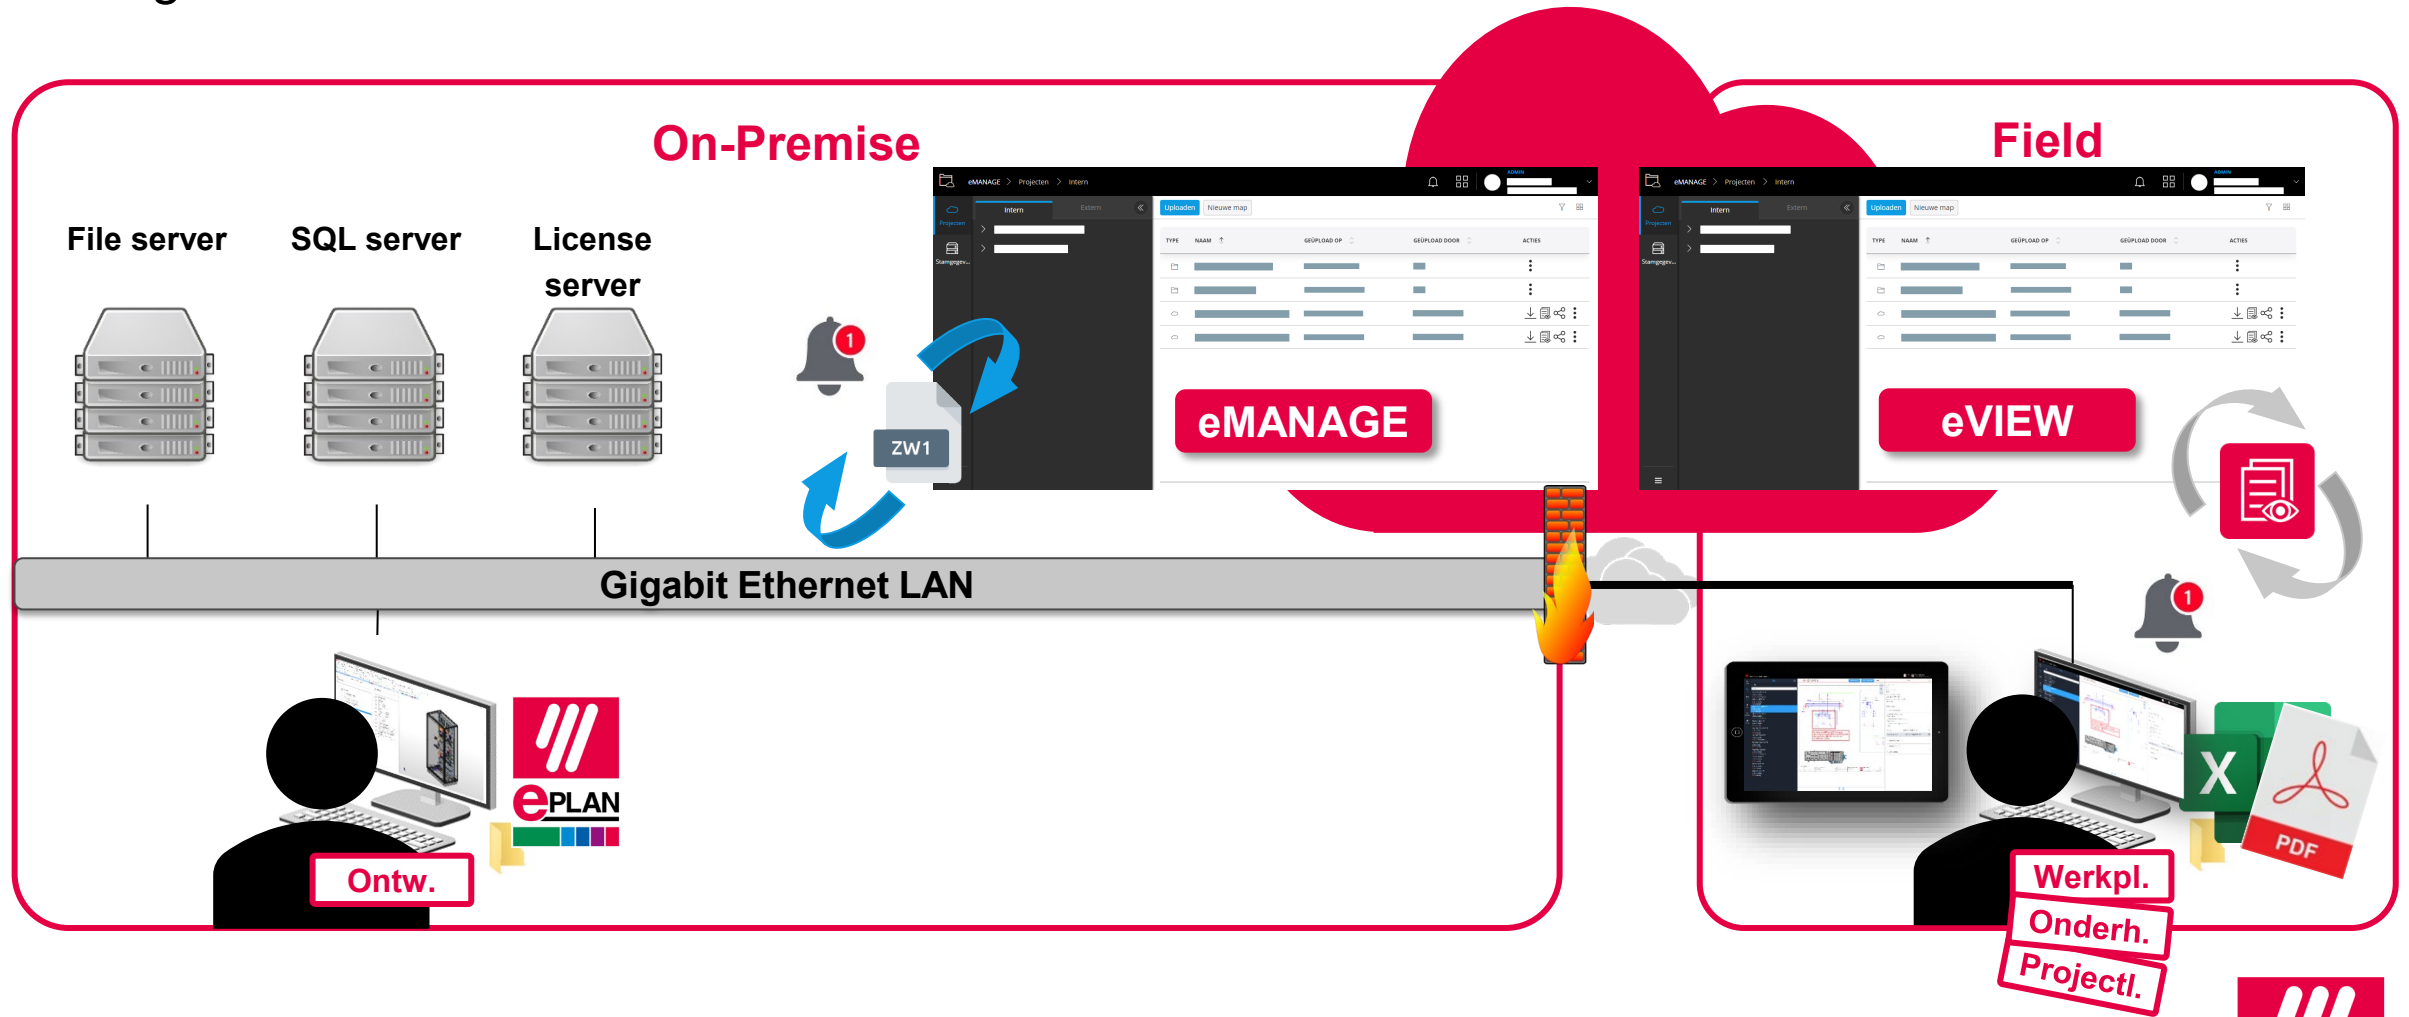

Werken met andere afdelingen

Collega's buiten EPLAN