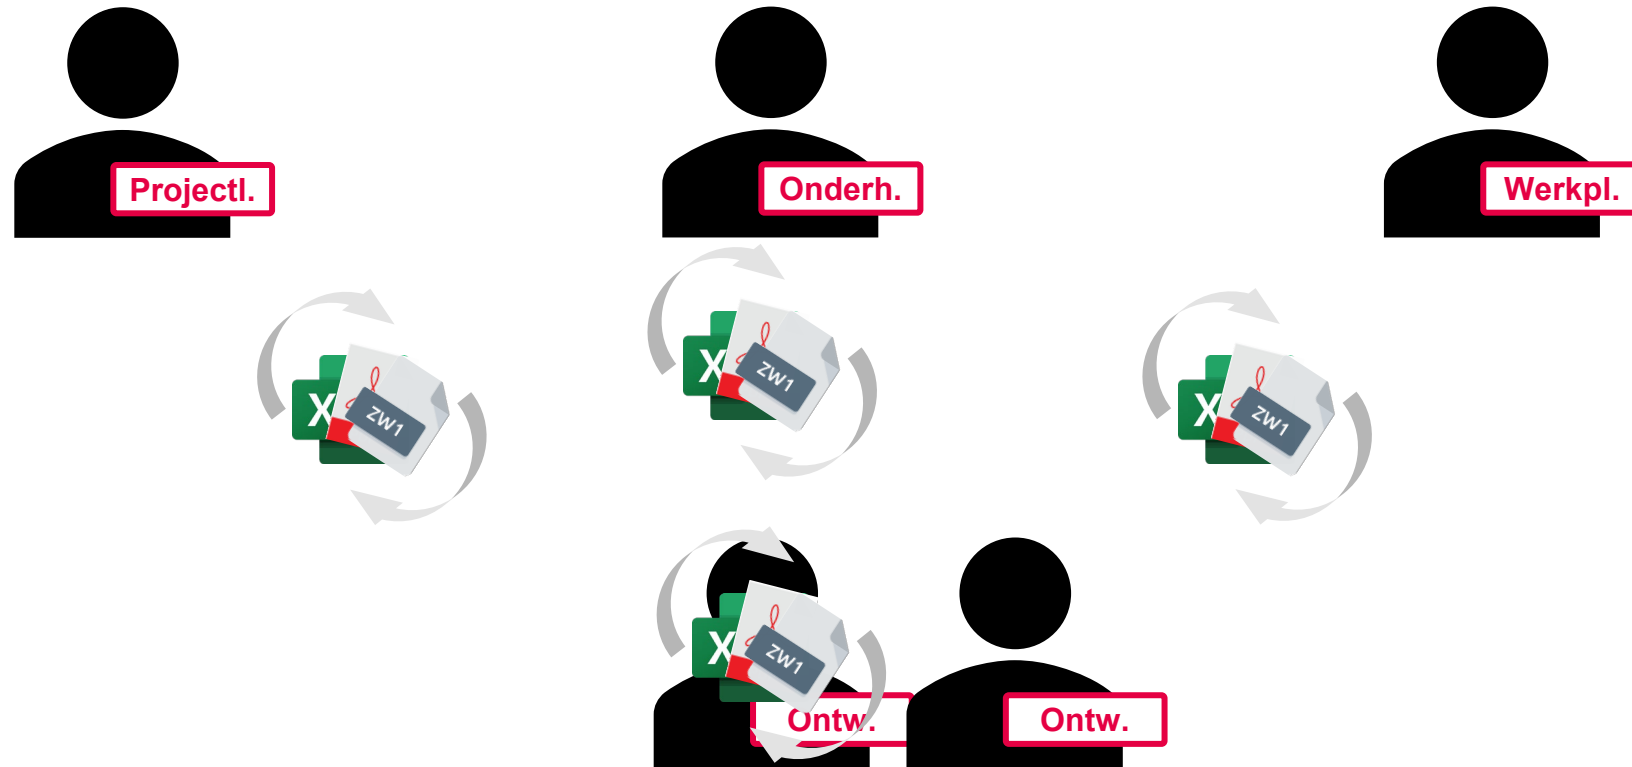

4 LEVELS OF Digital Transformation Strategy

CUSTOMER INTIMACY
FULLY INTEGRATED

LEVEL 3
EXPERT

LEVEL 4
EXECUTIVE

▲ MANAGEMENT-LEVEL

▼ USER-LEVEL

LEVEL 1
BASIC

LEVEL 2
ADVANCED

PRODUCT LEADERSHIP
FUNCTIONAL EFFICIENCY

Overzicht interne samenwerking

Overzicht interne samenwerking

Overzicht externe samenwerking

4 Focuspunten

- **Focus 1: Werken binnen het bedrijfsnetwerk**
- **Focus 2: Werken buiten het bedrijfsnetwerk**
- **Focus 3: Werken met andere afdelingen**
- **Focus 4: Werken met externe bedrijven**